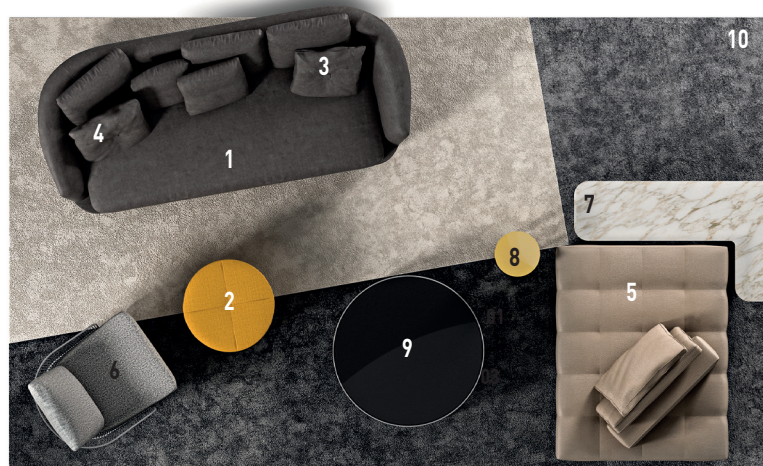

JACQUES — Komposition 04

SOFAKOMPOSITION

- 1 **GRAND JACQUES**
SOFA CM 240X107 H82
- 2 **JACQUES**
HOCKER Ø CM 60 H38
- 3 **DECOR**
KISSEN FAKULTATIV CM 43X43
- 4 **DECOR**
KISSEN FAKULTATIV CM 50X50

ZUSATZELEMENTE

- 5 **LAWRENCE "CLAN"**
HOCKER CM 168X112 H40
- 6 **COLETTE**
SESSEL CM 72X85 H84
- 7 **SONG**
CORNER CONSOLE CM 134X80 H36 - DX
- 8 **ELLIS**
BEISTELLTISCH Ø CM 30 H45
- 9 **CAULFIELD "BLACK-NICKEL"**
BEISTELLTISCH Ø CM 100 H28
- 10 **DIBBETS "DIAGONAL"**
TEPPICH CM 500X300

Zusatzelemente

5
LAWRENCE "CLAN"
HOCKER CM 168X112 H40

6
COLETTE
SESSEL CM 72X85 H84

7
SONG
CORNER CONSOLE CM 134X80 H36 - DX

8
ELLIS
BEISTELLTISCH Ø CM 30 H45

9
CAULFIELD "BLACK-NICKEL"
BEISTELLTISCH Ø CM 100 H28

10
DIBBETS "DIAGONAL"
TEPPICH CM 500X300

Ambientierungen